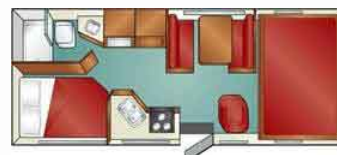

TAILLE ET CAPACITÉ DES VÉHICULES

Mesures Extérieures	23 - 25ft (ca. 7.00-7.60 m)
Hauteur Intérieure	Hauteur: 79 inch (2.00 m) Largeur: 96 inch (2.43 m)
Nombre de places assises	5 Personnes (recommandé pour 3 adultes et 2 enfants)
Nombre de couchages	5 Personnes (recommandé pour 3 adultes et 2 enfants)
Capacité siège bébé	Sièges bébés / réhausseurs peuvent être intégrés

DESCRIPTION DE LA CUISINE

Lavabo	Oui (avec pompe à eau chaude automatique)
Cuisinière/Four/Micro-ondes	Gaz/ électrique frigo Cuisiniers 3 plaques gaz Micro-onde 110V
Frigo/Congélateur	Oui (environ 200 l volume)

DESCRIPTION DE L'ESPACE POUR DORMIR

Description couchage #1	capucine, double couchage
Mesures couchage #1	Longueur: 96 inch (2.44 m) Largeur: 57 inch (1.45 m)
Description couchage #2	Couchage permanent (double)
Mesures couchage #2	Longueur: 80 inch (2.03 m) Largeur: 54 inch (1.37 m)
Description couchage #3	Couchage canapé-lit convertible
Mesures couchage #3	Longueur: 70 inch (1.77 m) Largeur: 38 inch (0.96 m)

DESCRIPTION DES SANITAIRES

Douche/Toilettes	Oui (toilettes avec chasse d'eau)

L'âge du véhicule, les spécifications, textes et images peuvent être sujets à modifications sans préavis et peuvent varier en raison de modifications et / ou de mises à niveau.

Nous ne pouvons garantir une marque, un modèle ou une motorisation mais seulement une catégorie.