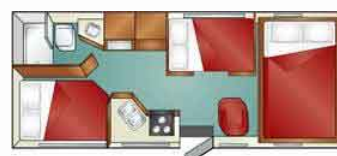

TAILLE ET CAPACITÉ DES VÉHICULES

Mesures Extérieures	23 - 25ft (ca. 7.00-7.60 m)
Hauteur Intérieure	Hauteur: 79 inch (2.00 m) Largeur: 96 inch (2.43 m)
Nombre de places assises	5 Personnes (recommandé pour 3 adultes et 2 enfants)
Nombre de couchages	5 Personnes (recommandé pour 3 adultes et 2 enfants)
Capacité siège bébé	Sièges bébés / réhausseurs peuvent être intégrés

DESCRIPTION DE LA CUISINE

Lavabo	Oui (avec pompe à eau chaude automatique)
Cuisinière/Four/Micro-ondes	Gaz/ électrique frigo Cuisiniers 3 plaques gaz Micro-onde 110V
Frigo/Congélateur	Oui (environ 200 l volume)

DESCRIPTION DE L'ESPACE POUR DORMIR

Description couchage #1	capucine, double couchage
Mesures couchage #1	Longueur: 96 inch (2.44 m) Largeur: 57 inch (1.45 m)
Description couchage #2	Couchage permanent (double)
Mesures couchage #2	Longueur: 80 inch (2.03 m) Largeur: 54 inch (1.37 m)
Description couchage #3	Couchage canapé-lit convertible
Mesures couchage #3	Longueur: 70 inch (1.77 m) Largeur: 38 inch (0.96 m)

DESCRIPTION DES SANITAIRES

Douche/Toilettes	Oui (toilettes avec chasse d'eau)

L'âge du véhicule, les spécifications, textes et images peuvent être sujets à modifications sans préavis et peuvent varier en raison de modifications et / ou de mises à niveau.

Nous ne pouvons garantir une marque, un modèle ou une motorisation mais seulement une catégorie.