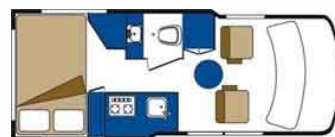

CANADREAM DCV

CAMPING-CAR HITOP

SPÉCIFICATIONS TECHNIQUES

Marque	Ford ou analogue
Type de carburant	Moteur: Essence
Capacité du réservoir de carburant	132 l
Conduite	2x4
Cylindre / ccm	5.4 l
Transmission	Transmission automatique avec Régulateur de Vitesse
Airbag	Oui
ABS	Oui
Air conditionné	Cabine du conducteur: Oui Espace de vie: Oui (conduit d'air toit)
Chauffage de la cabine principale	Chauffage avec chaudière à Gaz
Multimédia	Radio/Lecteur CD
Réservoir Gaz Propane	21ft (environ 6.40 m)
Système de double batteries	Oui
Passage Interne	Oui
Autre	Alimentation électrique 12/110V

TAILLE ET CAPACITÉ DES VÉHICULES

Mesures Extérieures	Longueur: 6.40 m Largeur: 2.40 m Hauteur: 2.70 m
Hauteur Intérieure	1.88 m
Nombre de places assises	2 personnes
Nombre de couchages	2 personnes
Capacité siège bébé	Oui, un siège bébé peut être intégré 1 réhausseur disponible

DESCRIPTION DE LA CUISINE

Lavabo	Oui
Cuisinière/Four/Micro-ondes	Cuisinière: 2 plaques à gaz Four: Non Micro-onde: Oui
Frigo/Congélateur	Oui

DESCRIPTION DE L'ESPACE POUR DORMIR

Description couchage #1	Lit sofa King size
Mesures couchage #1	2.03 x 1.80 m

DESCRIPTION DES SANITAIRES

Douche/Toilettes	Oui (toilettes avec chasse d'eau)
Eau Chaude/Froide	Oui
Réservoir d'eau fraîche	91 l
Réservoir d'eaux usées	Eaux usées: 98 litres Eaux d'origine domestique: 45 litres

L'âge du véhicule, les spécifications, textes et images peuvent être sujets à modifications sans préavis et peuvent varier en raison de modifications et / ou de mises à niveau.

Nous ne pouvons garantir une marque, un modèle ou une motorisation mais seulement une catégorie.