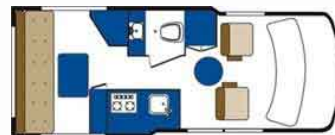

CANADREAM DCV

CAMPING-CAR HITOP

SPÉCIFICATIONS TECHNIQUES

Marque	Ford ou analogue
Type de carburant	Moteur: Essence
Capacité du réservoir de carburant	132 l
Conduite	2x4
Cylindre / ccm	5.4 l
Transmission	Transmission automatique avec Régulateur de Vitesse
Airbag	Oui
ABS	Oui
Air conditionné	Cabine du conducteur: Oui Espace de vie: Oui (conduit d'air toit)
Chauffage de la cabine principale	Chauffage avec chaudière à Gaz
Multimédia	Radio/Lecteur CD
Réservoir Gaz Propane	21ft (environ 6.40 m)
Système de double batteries	Oui
Passage Interne	Oui
Autre	Alimentation électrique 12/110V

TAILLE ET CAPACITÉ DES VÉHICULES

Mesures Extérieures	Longueur: 6.40 m Largeur: 2.40 m Hauteur: 2.70 m
Hauteur Intérieure	1.88 m
Nombre de places assises	2 personnes
Nombre de couchages	2 personnes
Capacité siège bébé	Oui, un siège bébé peut être intégré 1 réhausseur disponible

DESCRIPTION DE LA CUISINE

Lavabo	Oui
Cuisinière/Four/Micro-ondes	Cuisinière: 2 plaques à gaz Four: Non Micro-onde: Oui
Frigo/Congélateur	Oui

DESCRIPTION DE L'ESPACE POUR DORMIR

Description couchage #1	Lit sofa King size
Mesures couchage #1	2.03 x 1.80 m

DESCRIPTION DES SANITAIRES

Douche/Toilettes	Oui (toilettes avec chasse d'eau)
Eau Chaude/Froide	Oui
Réservoir d'eau fraîche	91 l
Réservoir d'eaux usées	Eaux usées: 98 litres Eaux d'origine domestique: 45 litres

L'âge du véhicule, les spécifications, textes et images peuvent être sujets à modifications sans préavis et peuvent varier en raison de modifications et / ou de mises à niveau.

Nous ne pouvons garantir une marque, un modèle ou une motorisation mais seulement une catégorie.