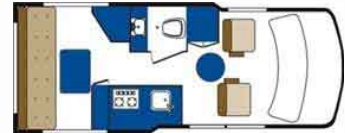

FAHRZEUGABMESSUNGEN UND KAPAZITÄT

Aussenabmessungen	Länge: 6.40 m Breite: 2.40 m Höhe : 2.70 m
Innenhöhe	1.88 m
Sitzplätze	2 Personen
Schlafplätze	2 Personen
Kindersitz(e)	Ja, Kindersitz ist montierbar 1 Sitzerrhöhung vorhanden