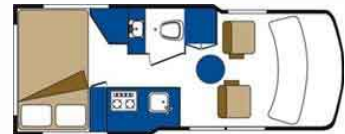

FAHRZEUGABMESSUNGEN UND KAPAZITÄT

Aussenabmessungen	Länge: 6.40 m Breite: 2.40 m Höhe : 2.70 m
Innenhöhe	1.88 m
Sitzplätze	2 Personen
Schlafplätze	2 Personen
Kindersitz(e)	Ja, Kindersitz ist montierbar 1 Sitzerrhöhung vorhanden